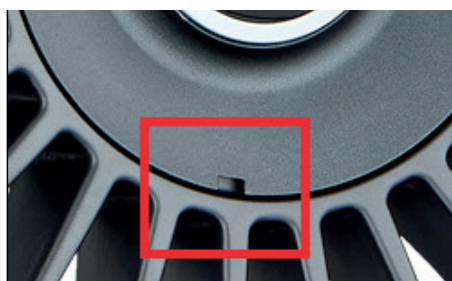

MCT18

MOTEC[®]
RACE AND PERFORMANCE WHEELS

Wichtiger Hinweis!
Important Note!
Note Importante!
Remarque importante!

Bei Verwendung eines Schraubendrehers kommt es zu einer Beschädigung des Deckels.

Using a screwdriver will damage the cover.